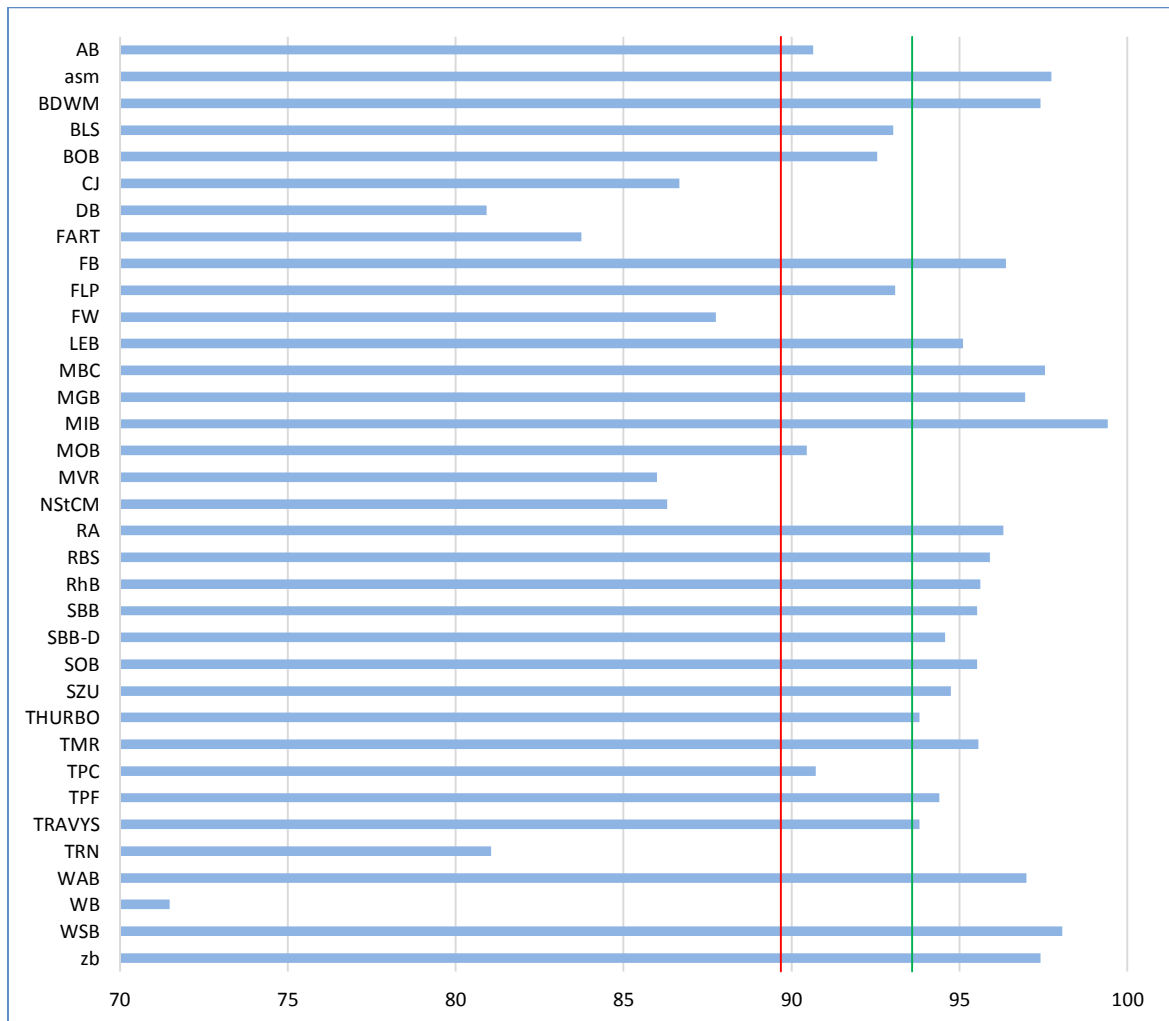

2.7.2018

QMS RPV 2017: Ergebnisse der Sparte Zug nach TU
QMS TRV 2017: Résultats du secteur ZUG par ET
SRQ TRV 2017: Risultati del comparto TRENO per IT

Der aggregierte Mindeststandard der Sparte Zug beträgt 89,69 Punkte, die Toleranzzone 3,9 Punkte und der Akzeptanzwert liegt bei 93,59 Punkten.

Le secteur ZUG a un standard minimal agrégé de 89.69, une zone de tolérance de 3.9 points et une valeur d'acceptation de 93.59.

Il comparto TRENO presenta uno standard minimo aggregato di 89,69 punti, una zona di tolleranza di 3,9 punti e un valore di accettazione di 93,59 punti.

QMS RPV 2017: Ergebnisse der Sparte Bus nach TU
QMS TRV 2017: Résultats du secteur BUS par ET
SRQ TRV 2017: Risultati del comparto BUS per IT

Der aggregierte Mindeststandard der Sparte Bus beträgt 91,73 Punkte, die Toleranzzone 4,5 Punkte und der Akzeptanzwert liegt bei 96,23 Punkten.