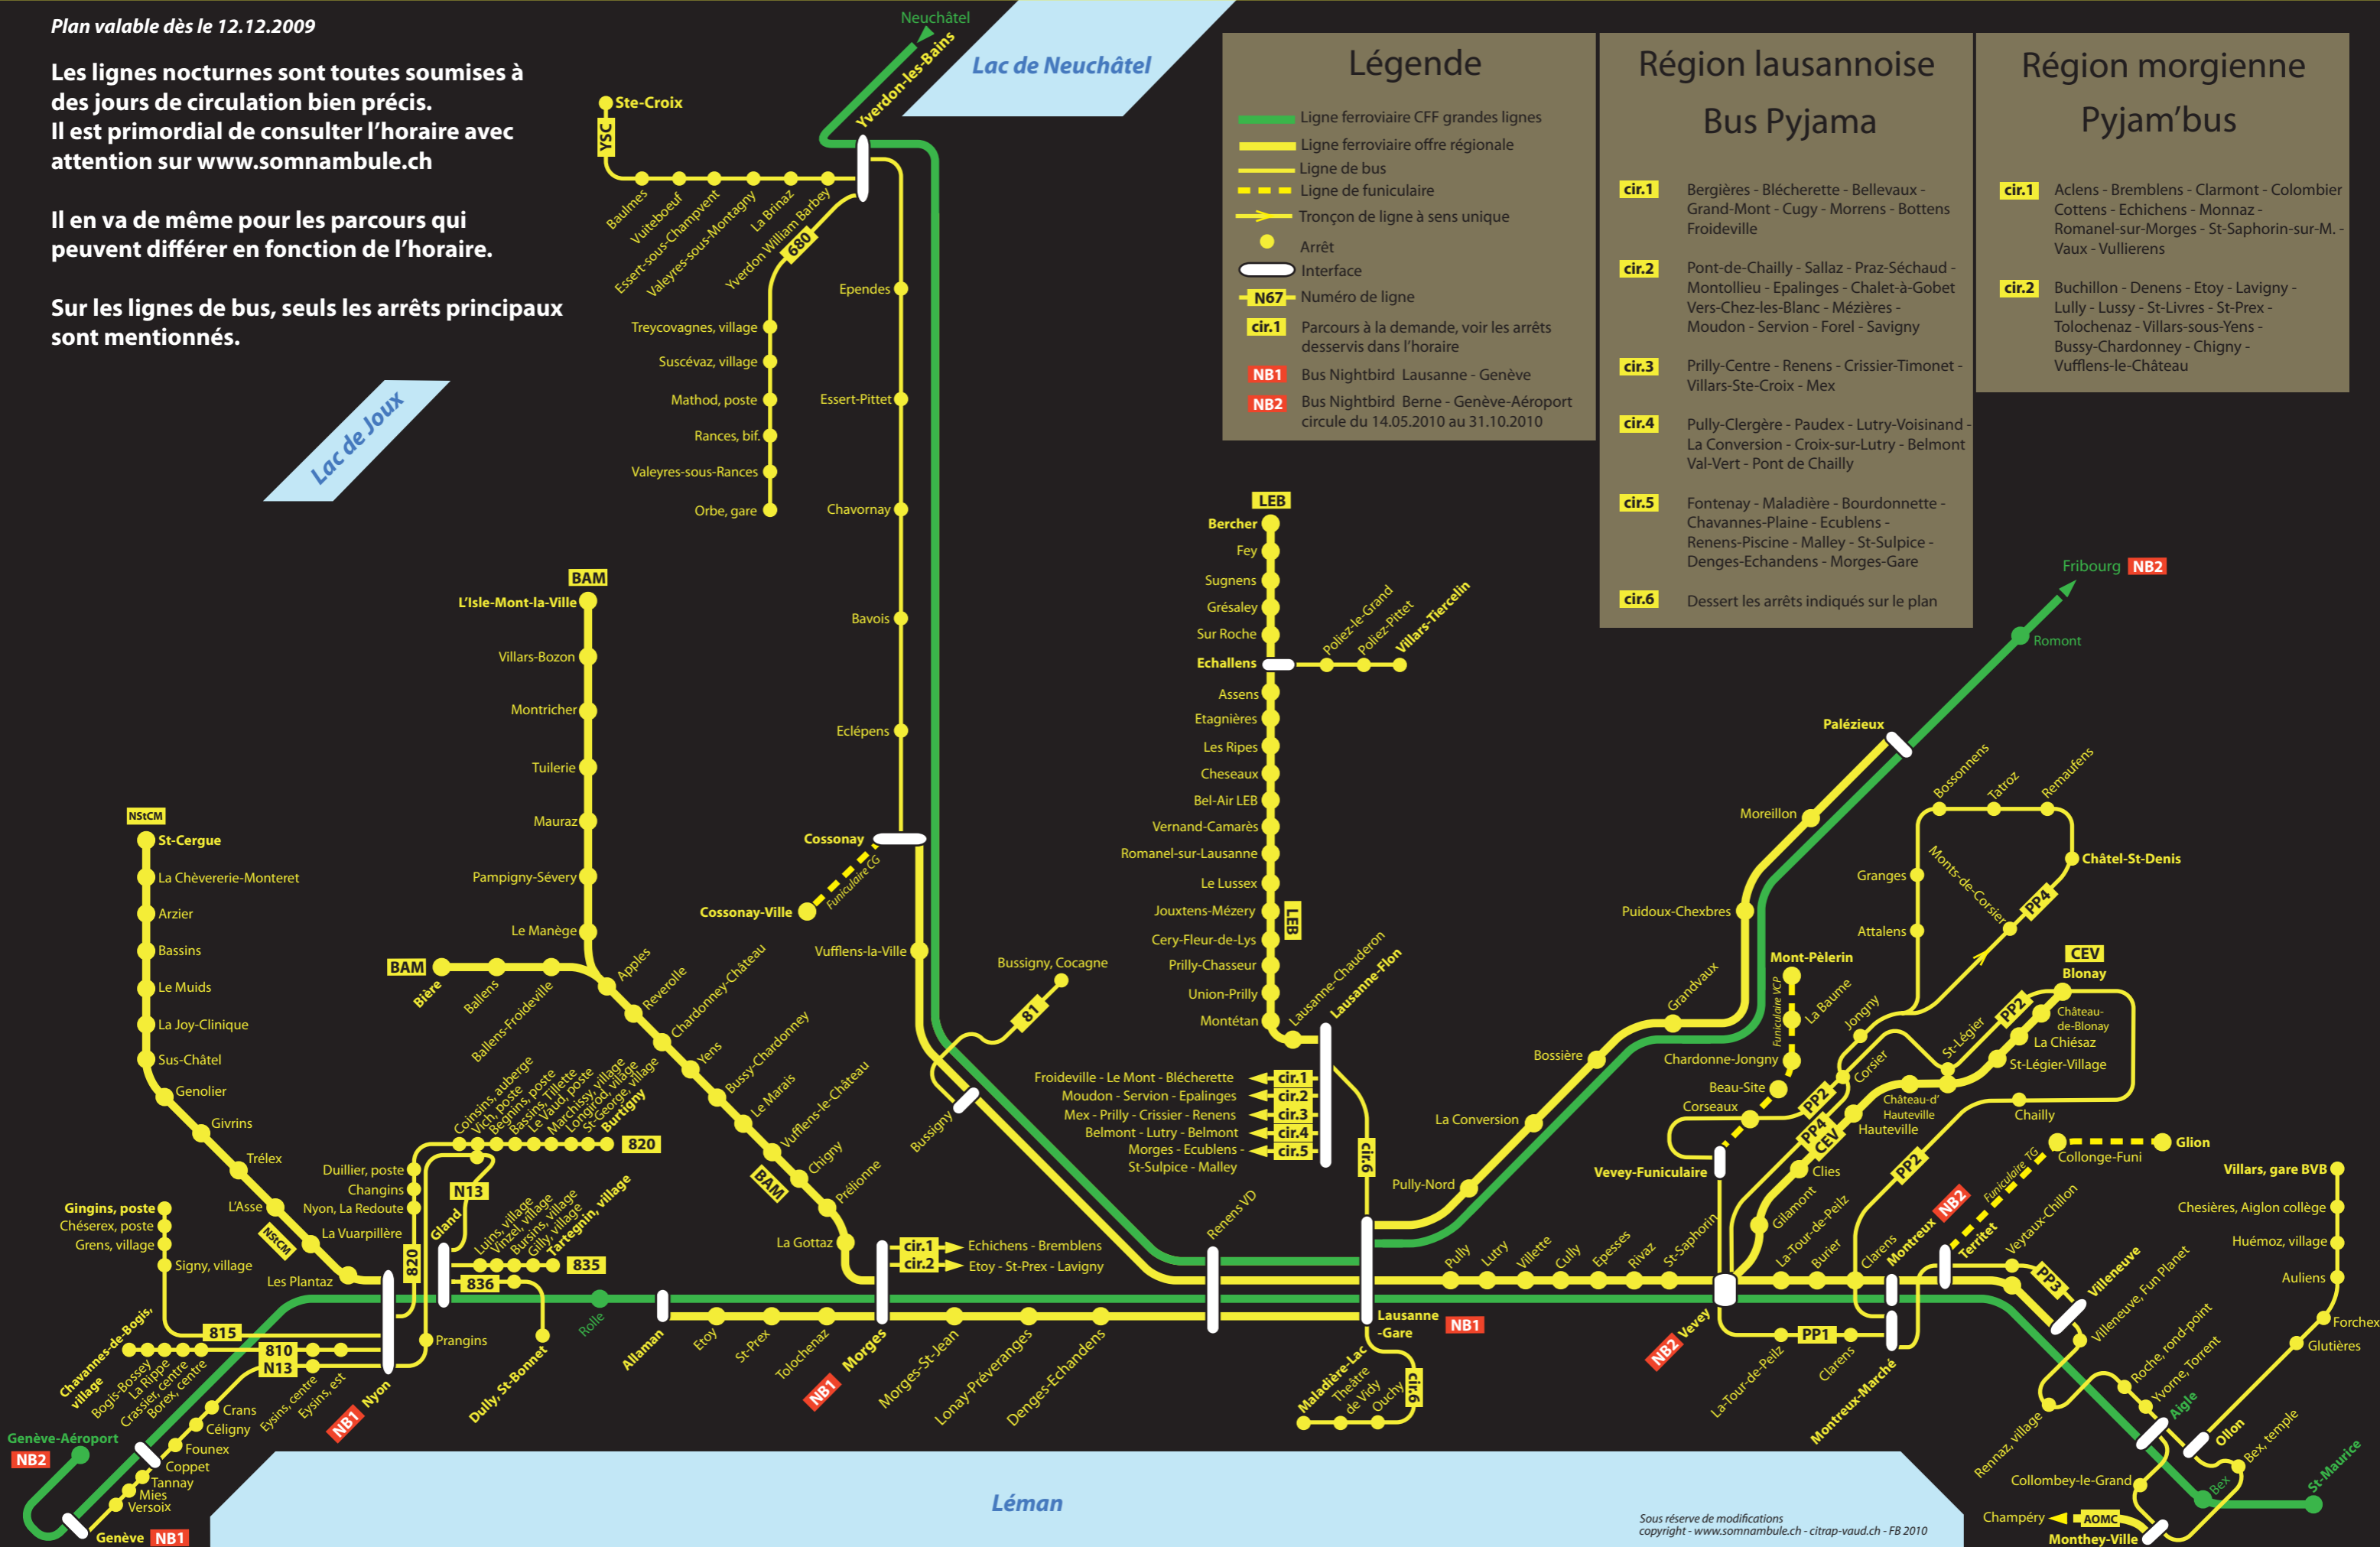

Réseau nocturne des transports publics dans le canton de Vaud

Valable en fin de semaine essentiellement

www.somnambule.ch

Plan valable dès le 12.12.2009

Les lignes nocturnes sont toutes soumises à des jours de circulation bien précis. Il est primordial de consulter l'horaire avec attention sur www.somnambule.ch

Il en va de même pour les parcours qui peuvent différer en fonction de l'horaire.

Sur les lignes de bus, seuls les arrêts principaux sont mentionnés.

Lac de Joux

Lac de Neuchâtel

Léman

Légende

- Ligne ferroviaire CFF grandes lignes
- Ligne ferroviaire offre régionale
- Ligne de bus
- Ligne de funiculaire
- Tronçon de ligne à sens unique
- Arrêt
- Interface
- N67 - Numéro de ligne
- cir.1 - Parcours à la demande, voir les arrêts desservis dans l'horaire
- NB1 - Bus Nightbird Lausanne - Genève
- NB2 - Bus Nightbird Berne - Genève-Aéroport circule du 14.05.2010 au 31.10.2010

Région lausannoise

Bus Pyjama

- cir.1** Bergières - Blécherette - Bellevaux - Grand-Mont - Cugy - Morrens - Bottens Froideville
- cir.2** Pont-de-Chailly - Sallaz - Praz-Séchaud - Montolieu - Epalinges - Chalet-à-Gobet Vers-Chez-les-Blanc - Mézières - Moudon - Servion - Forel - Savigny
- cir.3** Prilly-Centre - Renens - Crissier-Timonet - Villars-Ste-Croix - Mex
- cir.4** Pully-Clergère - Paudex - Lutry-Voisinand - La Conversion - Croix-sur-Lutry - Belmont Val-Vert - Pont de Chailly
- cir.5** Fontenay - Maladière - Bourdonnette - Chavannes-Plaine - Ecublens - Renens-Piscine - Malley - St-Sulpice - Denges-Echandens - Morges-Gare
- cir.6** Dessert les arrêts indiqués sur le plan

Région morgienne

Pyjam'bus

- cir.1** Aclens - Bremblens - Clarmont - Colombier Cottens - Echichens - Monnaz - Romanel-sur-Morges - St-Saphorin-sur-M. - Vaux - Vuillierens
- cir.2** Buchillon - Denens - Etoy - Lavigny - Lully - Lussy - St-Livres - St-Prex - Tolochenaz - Villars-sous-Yens - Bussy-Chardonney - Chigny - Vufflens-le-Château