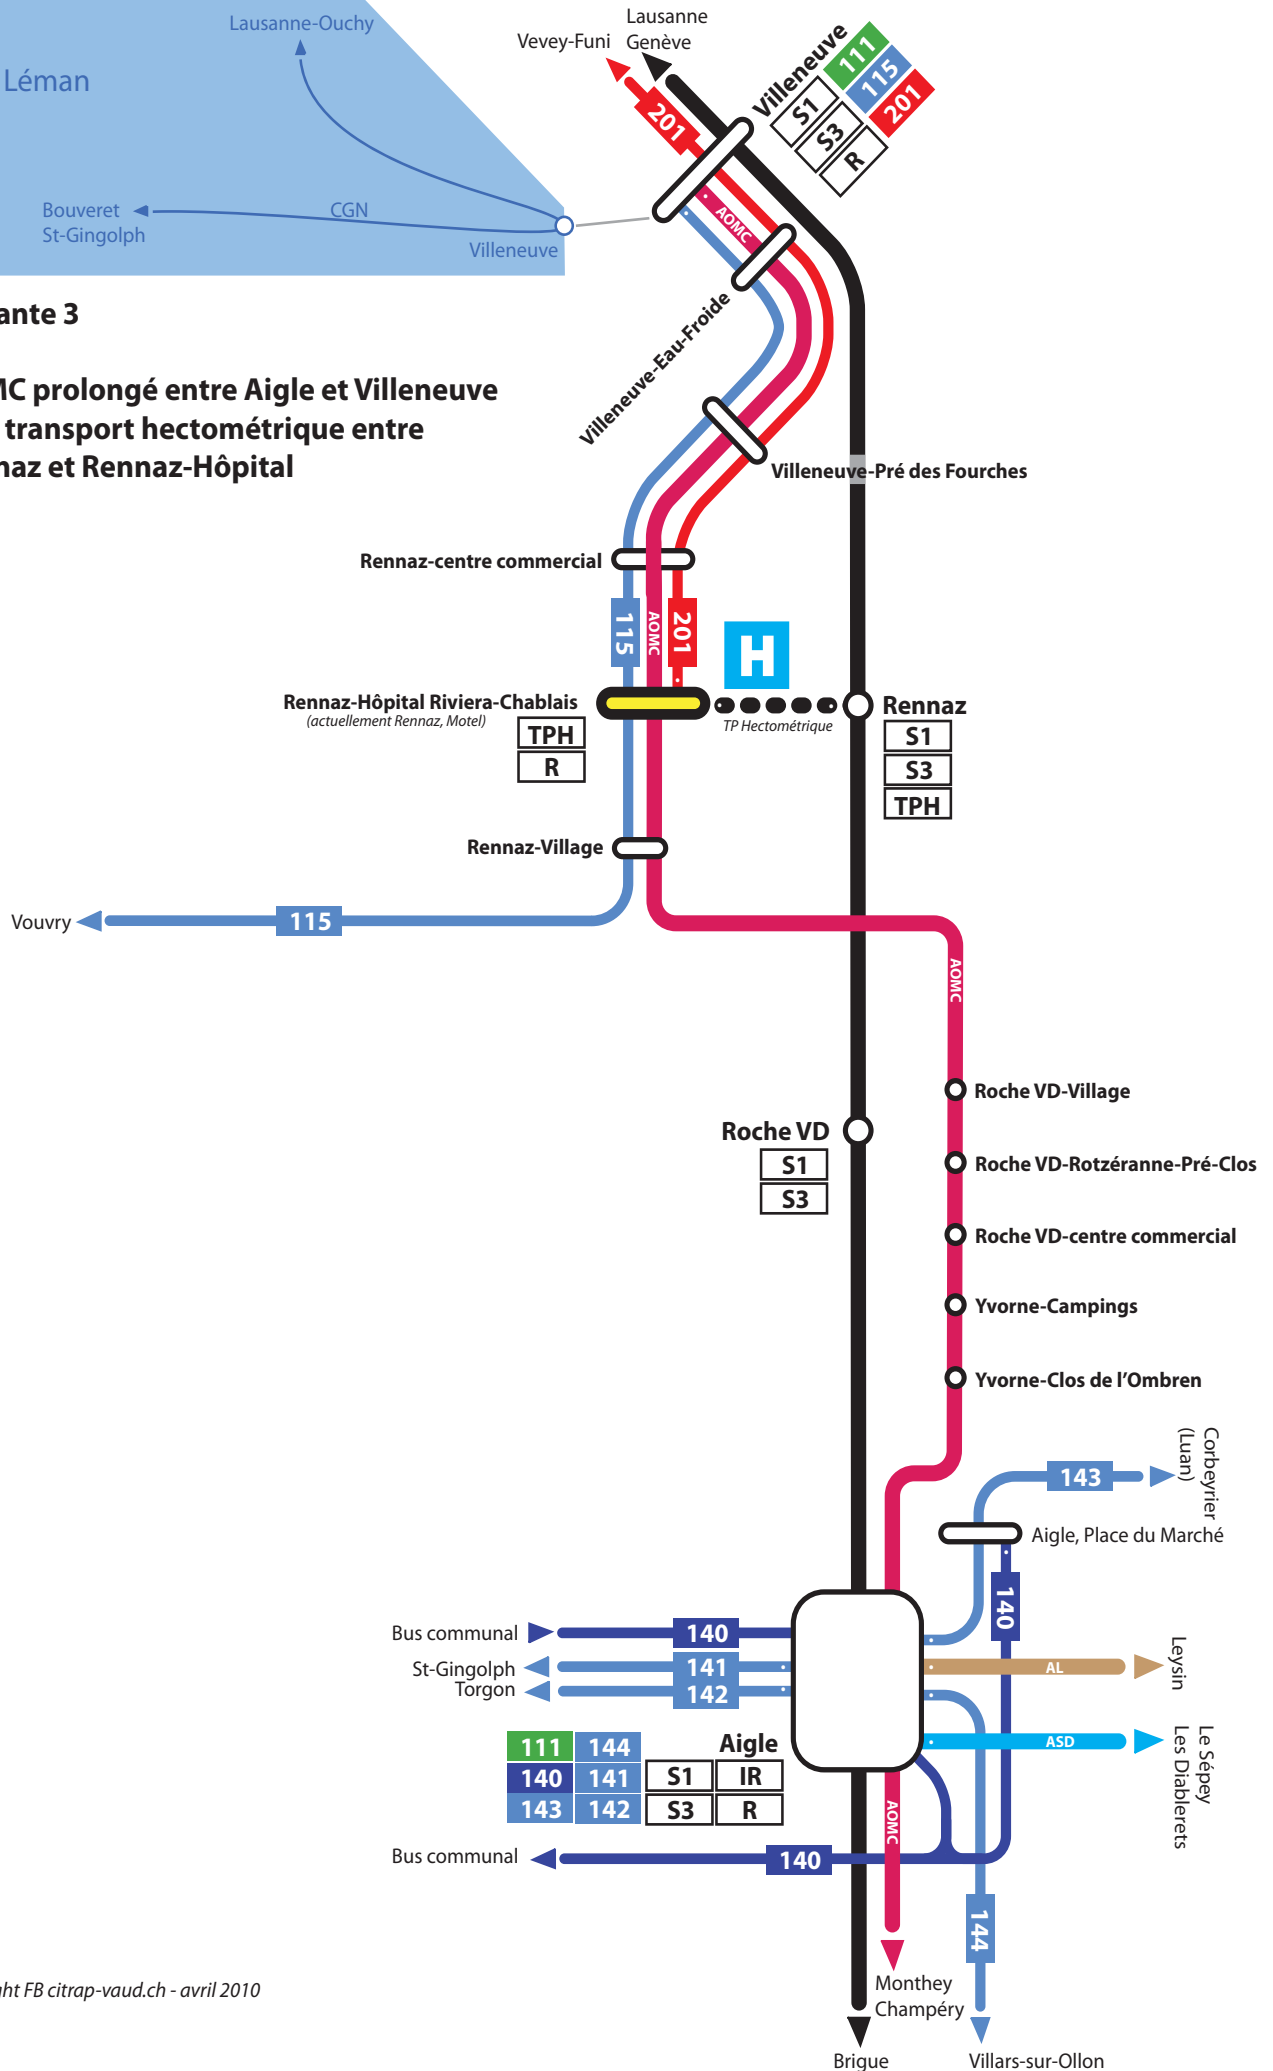

Monthey  
Champéry

Brigue

Villars-sur-Ollon

Lac Léman

Lausanne-Ouchy

Bouveret  
St-Gingolph

CGN

Villeneuve

### Transport hectométrique entre Roche VD et Rennaz, Hôpital

Villeneuve, Eau-Froide

Villeneuve, Pré des Fourches

Rennaz, centre commercial

Rennaz, Hôpital Riviera-Chablais  
*(actuellement Rennaz, Motel)*  
TPH

111  
143  
Aigle, Place du Marché

Bus communal  
140  
141  
142

Aigle  
111 144  
140 141 S1 IR  
143 142 S3 R

Bus communal  
140

AL  
Leyysin  
ASD  
Les Sèpey  
Les Diablerets

• AOMC

Monthey  
Champéry

Brigue

Villars-sur-Ollon

Le Rhône

**Variante 3**

**AOMC prolongé entre Aigle et Villeneuve plus transport hectométrique entre Rennaz et Rennaz-Hôpital**

Lac Léman

Lausanne-Ouchy

Vevey-Funi  
Lausanne  
Genève