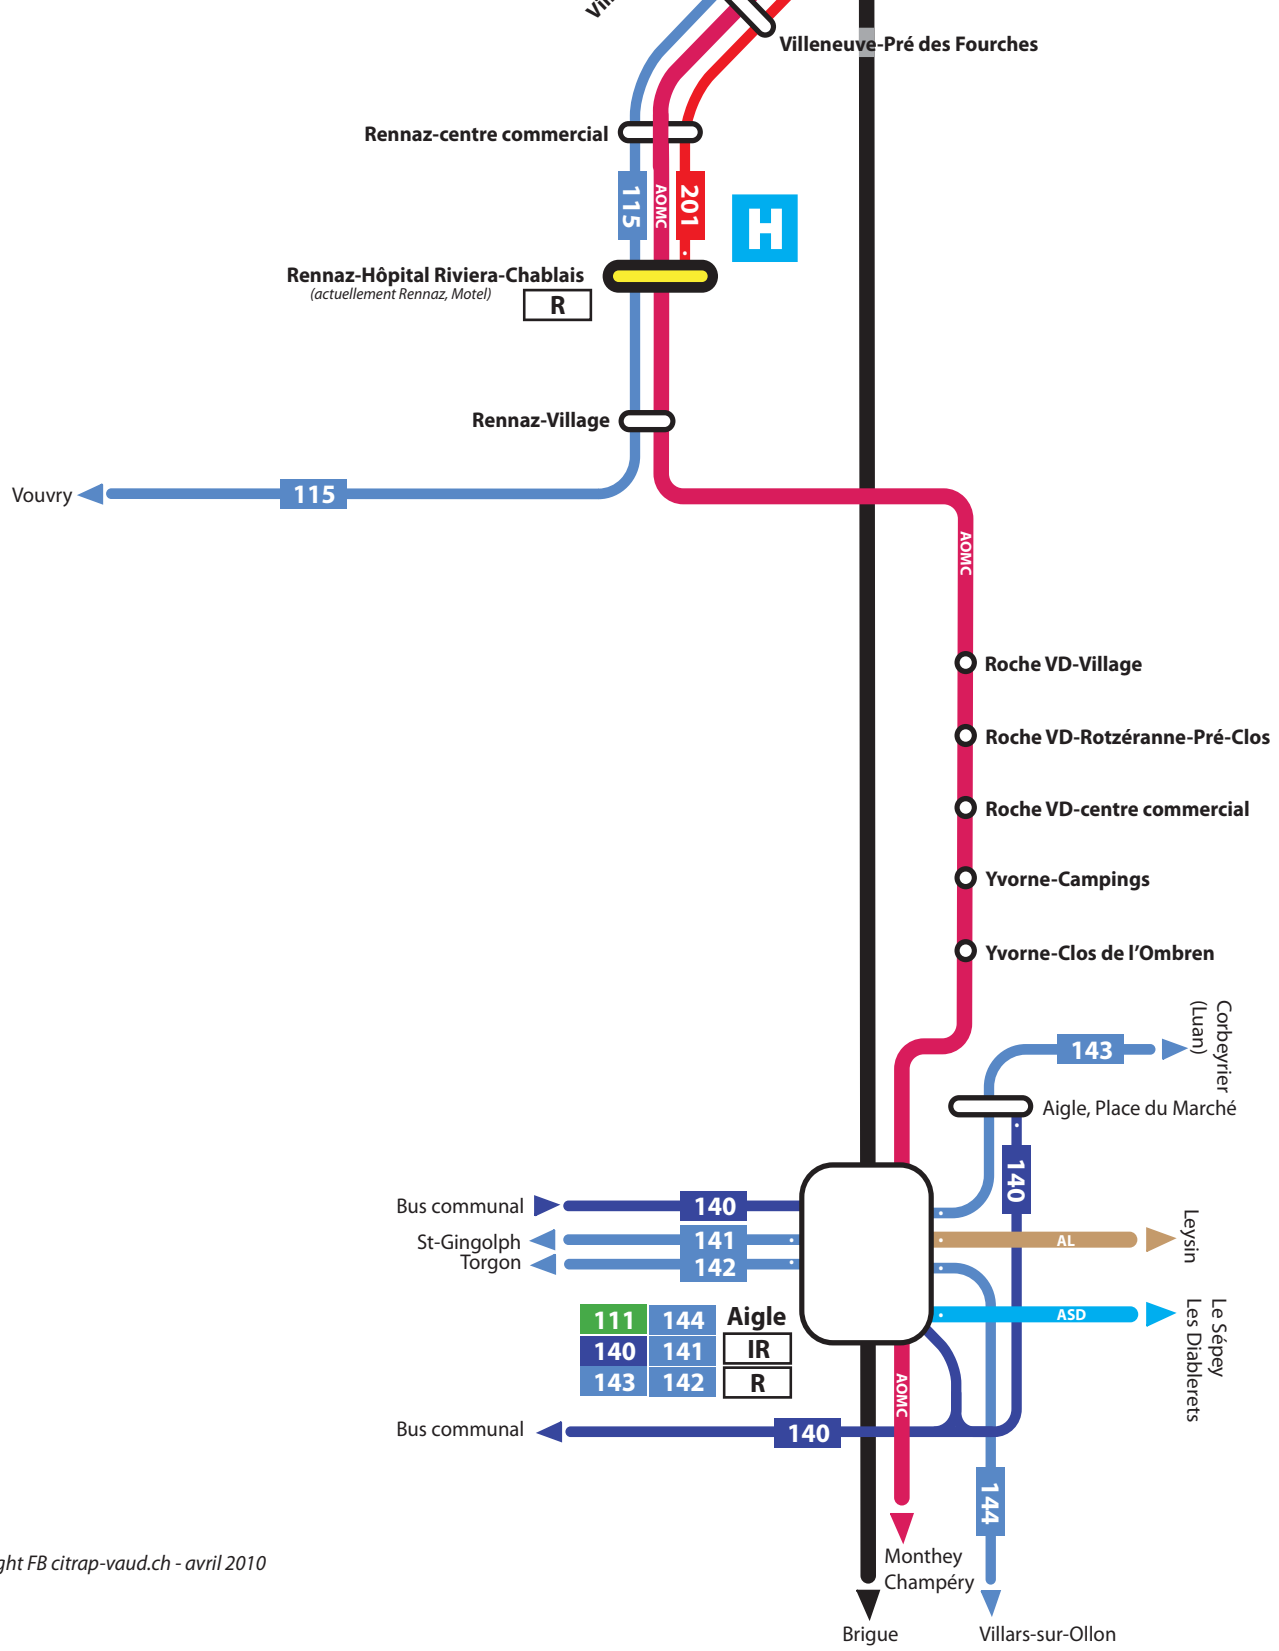

### Transport hectométrique entre Roche VD et Rennaz, Hôpital

Villeneuve, Eau-Froide

Villeneuve, Pré des Fourches

Rennaz, centre commercial

Rennaz, Hôpital Riviera-Chablais  
*(actuellement Rennaz, Motel)*  
TPH

Villars-sur-Ollon

Le Rhône

**Variante 3**

**AOMC prolongé entre Aigle et Villeneuve plus transport hectométrique entre Rennaz et Rennaz-Hôpital**

Lac Léman

Lausanne-Ouchy

Vevey-Funi  
Lausanne  
Genève

### Variante 4

### AOMC prolongé entre Aigle et Villeneuve

Le Rhône